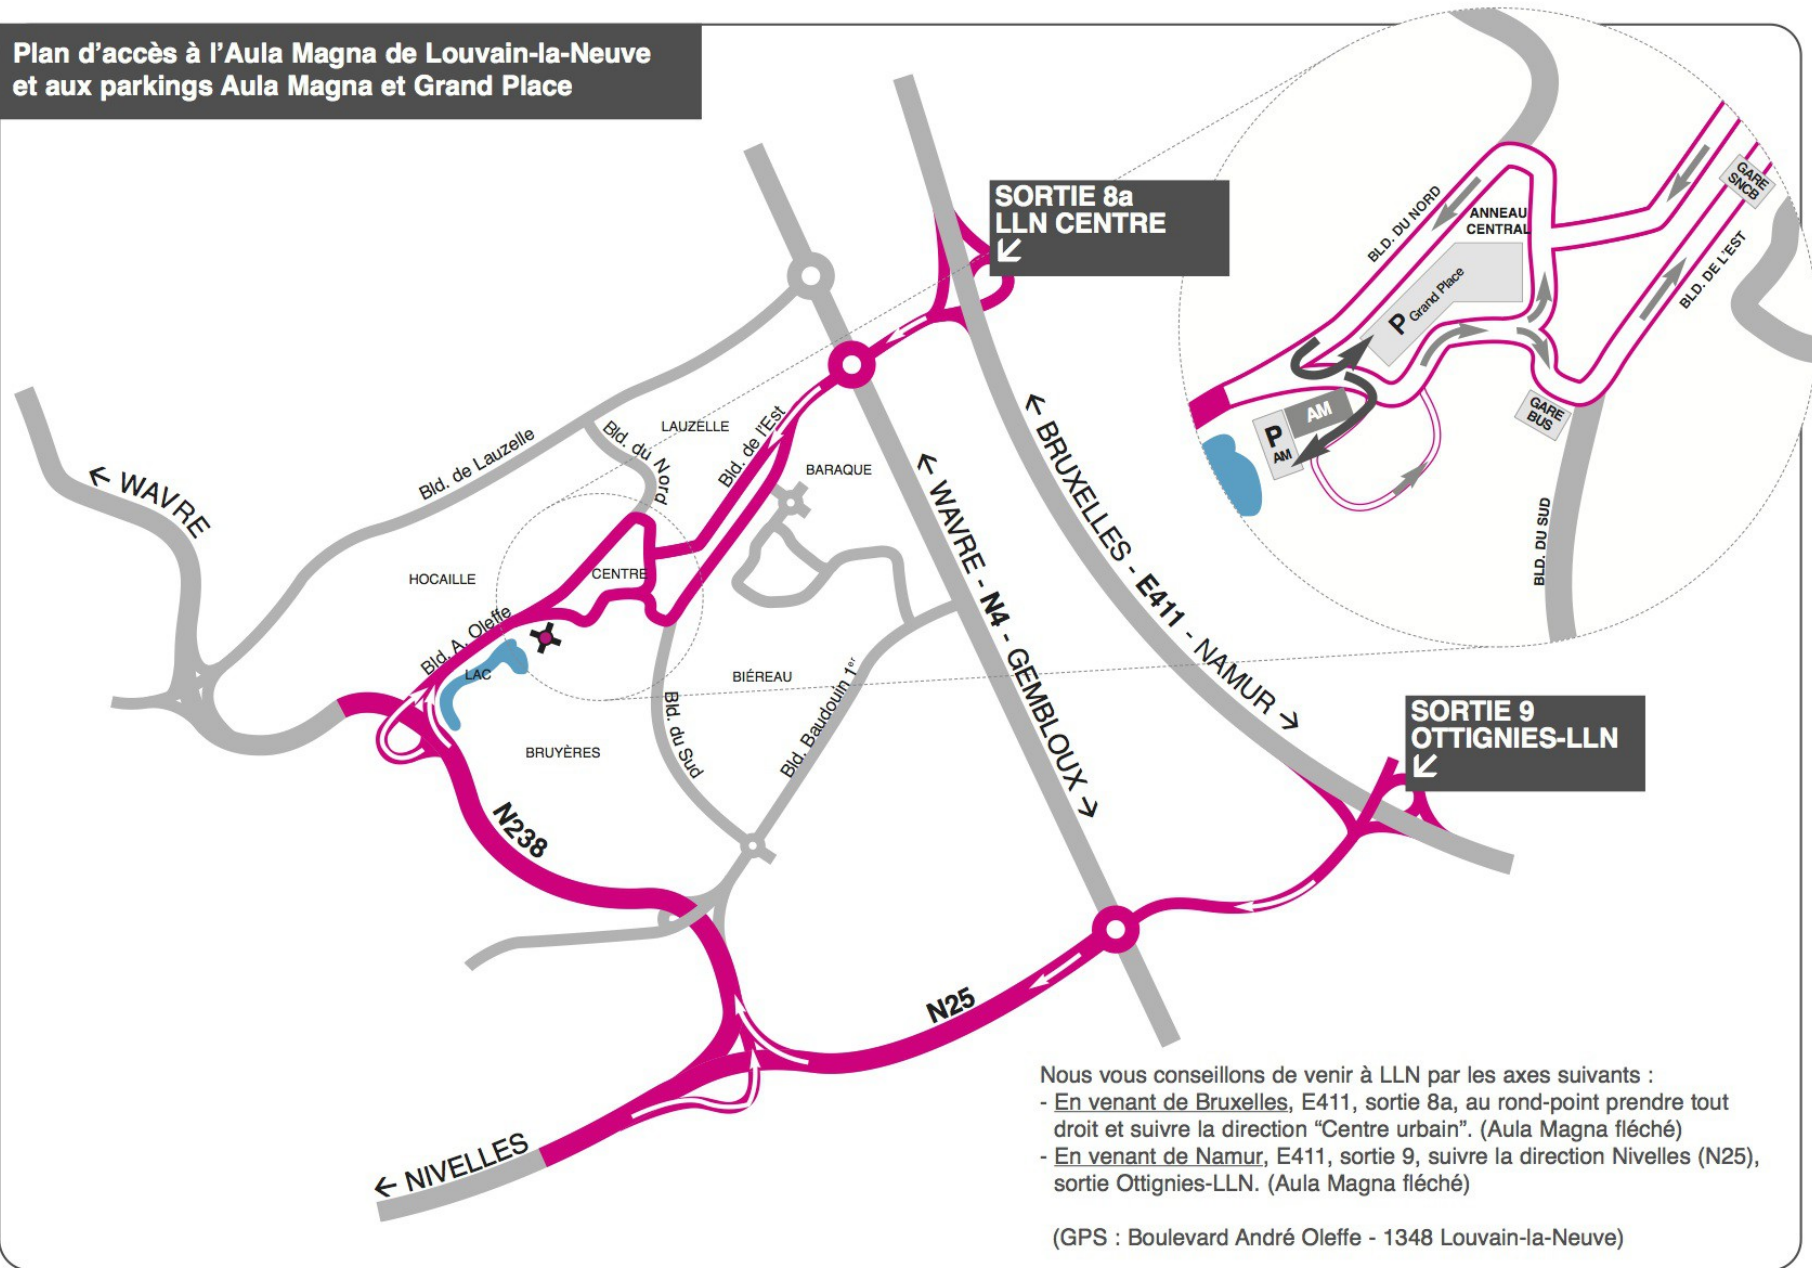

Le lieu : Auditoire Socrate 10 (Place du Cardinal Mercier 11 à 1348 Louvain-la-Neuve)

Par train de Bxl : départ à 13h03 de Bxl midi, changement à Ottignies, arrivée à LLN à 13h59 puis 10 minutes à pied jusqu'au Socrate

En voiture : le parking de l'Aula Magna est mis gratuitement à la disposition des participants à notre rencontre, pour les 190 premiers arrivés, suite à la gracieuse autorisation des autorités de l'Aula Magna. **Plan d'accès ci-dessous** ; des panneaux fléchés "Aula Magna" jalonnent l'itinéraire du plan de la page suivante. Vous pouvez aussi suivre "Quai 10" dont le panneau est un peu plus visible. La bretelle qui mène au parking n'est pas fort visible, elle est en virage court vers la droite dès que vous entrez sous la dernière chape de béton.

Itinéraire : suivant votre moyen de transport, rejoindre la Grand Place (la place des cinémas) à partir de la gare ou du parking Aula Magna (via la passerelle piétonne).

Une fois sur la Grand Place, dos aux cinémas, traversez la place et prenez la rue sur votre gauche ; après une cinquantaine de mètres, vous arrivez sur la place Cardinal Mercier, les auditoires Socrate sont au fond à droite.

Comptez **5 à 10 minutes à pied** depuis la gare ou le parking jusqu'au lieu de la rencontre

PLAN pour le parking page suivante (dans le petit cercle en haut à droite)

Plan d'accès à l'Aula Magna de Louvain-la-Neuve et aux parkings Aula Magna et Grand Place